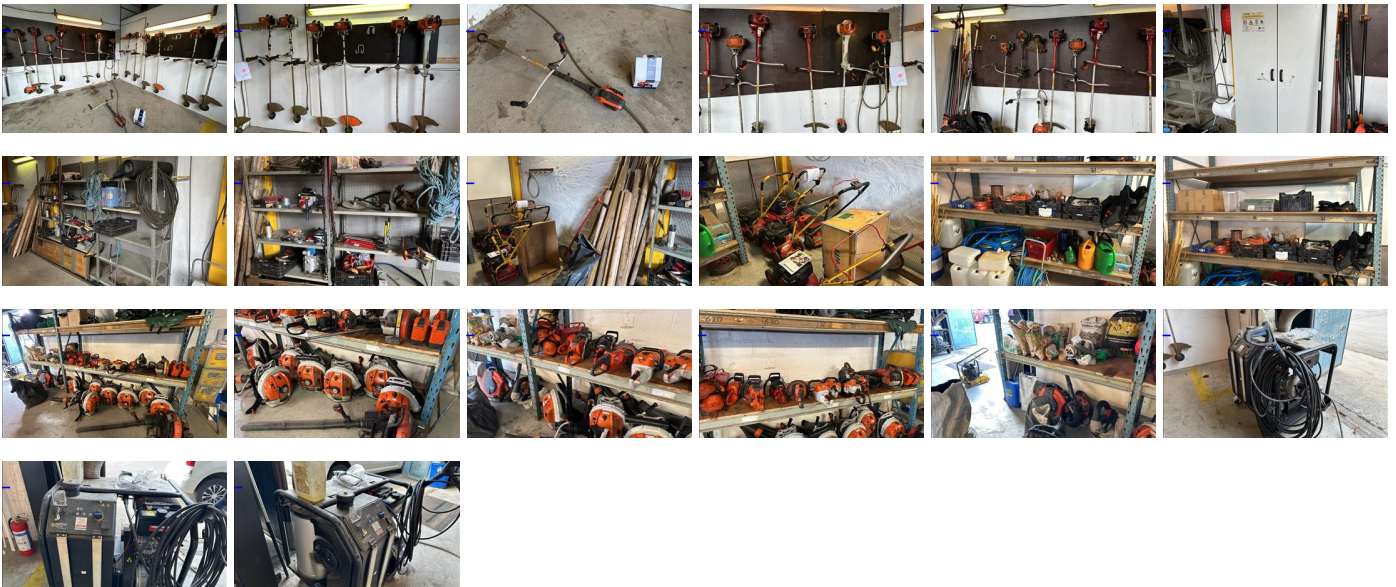

---

16. Rum 5

---

17. Kontor 5

Höj- och sänkbart bord fungerar ej som det ska.
Telefoner i varje kartong (öppnade) sista bilden.