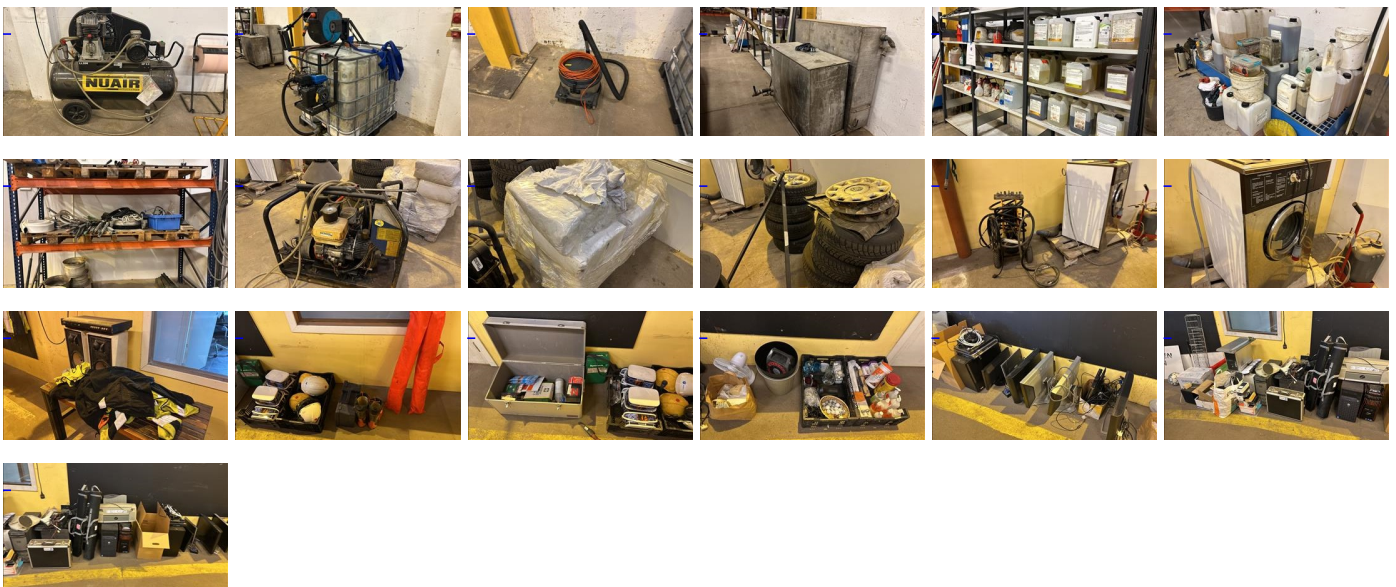

Inkråmsförteckning Centric Linköping

1. Rum 1

2. Rum 2

3. Rum 3