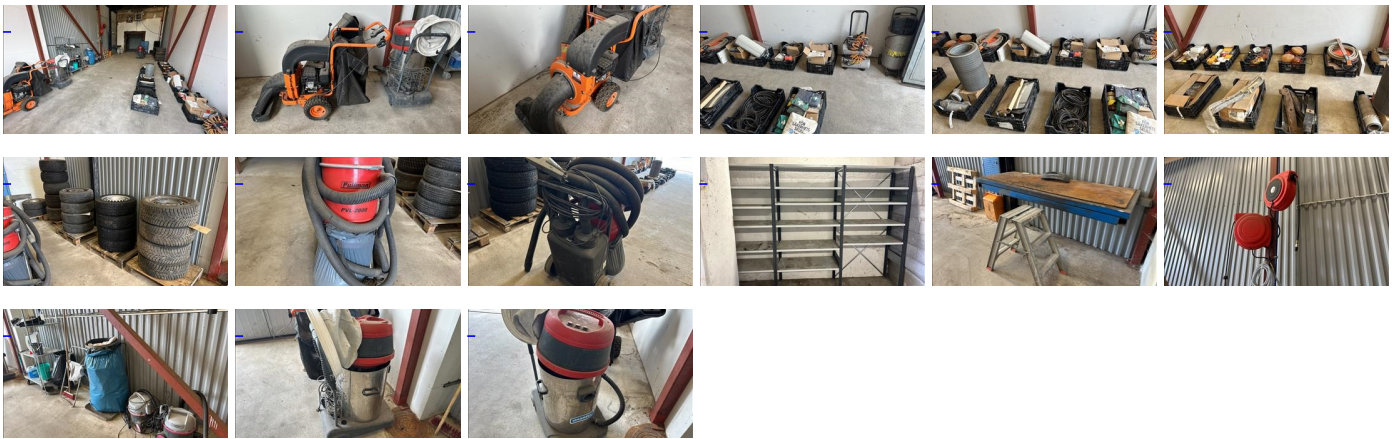

Inkråmsförteckning Centric Linköping

1. Rum 1