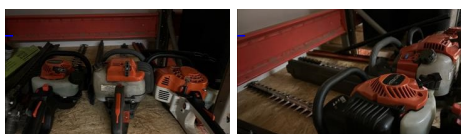

4. 3 st häcksaxar