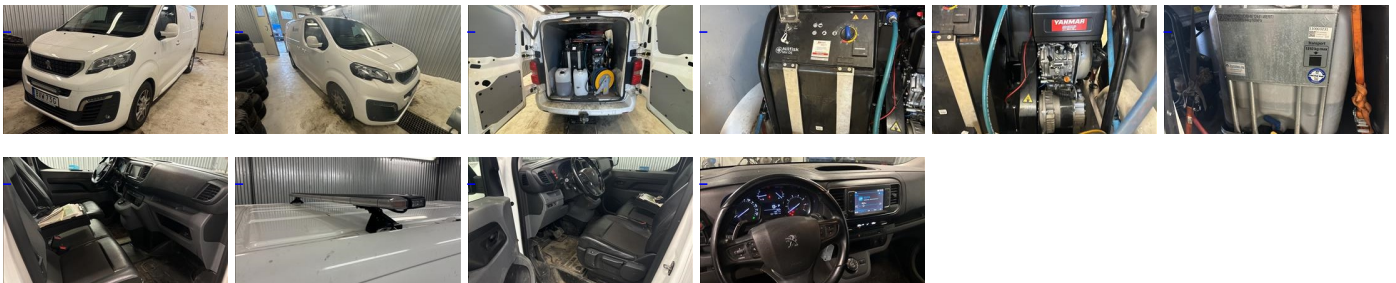

---

29. BXW73G PEUGEOT, EXPERT, 2020

Klottersaneringsutrustning i skåp.