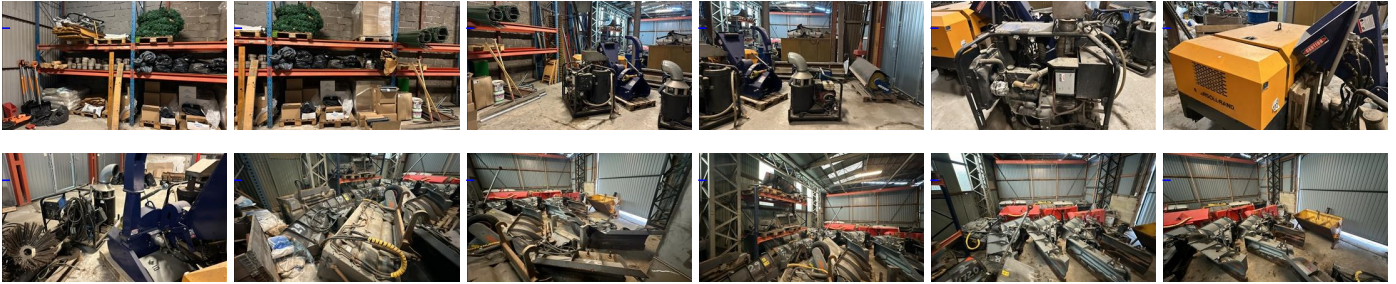

---

14. Garage 1