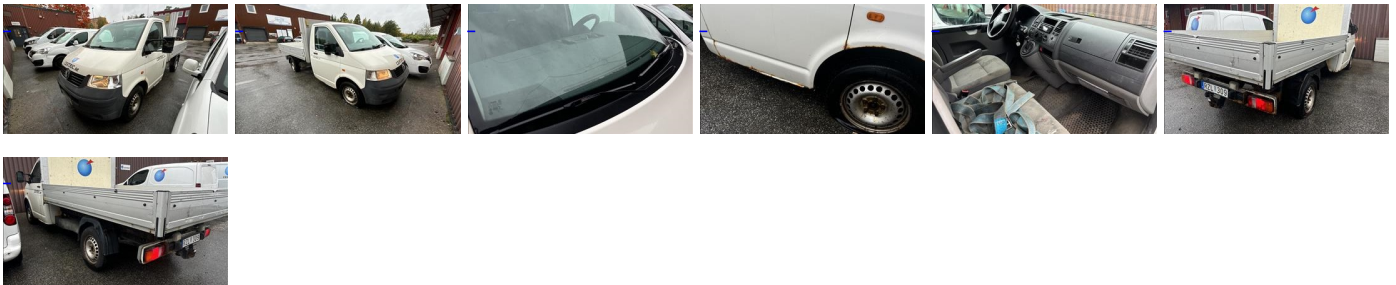

16. Arbetsbänk med skruvstycke och verktyg

17. Kap- & gersåg med stativ

18. Släpvagn med bevattning

19. 2 st ramper & startbooster

20. 3 st vickplogar, Fjärås

21. Hetvattentvätt, Alto (stor modell)

22. Parti borst

23. Kontorsmöbler

24. KXO957 PEUGEOT, PARTNER, 2016

25. YCO674 PEUGEOT, PARTNER, 2016

26. FZE248 RENAULT, TRAFIC, 2017

27. WEN346 PEUGEOT, PARTNER, 2018

28. RZL309 VW PICKUP EH 2,5 AUT, , 2007

29. BXW73G PEUGEOT, EXPERT, 2020