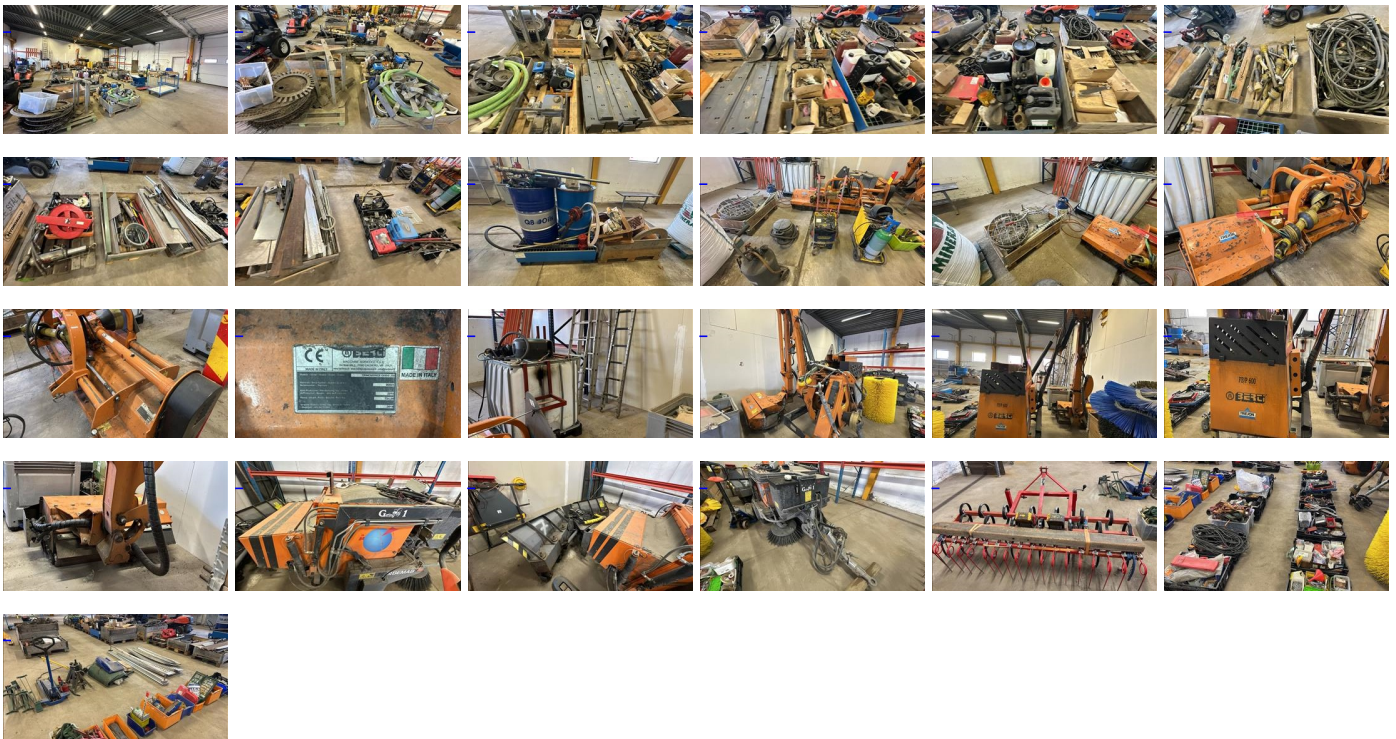

Inkråmsförteckning Centric Linköping

1. Rum 1

2. Rum 2

3. Rum 3

4. Toro Z master åkgräsklippare

5. Husqvarna åkgräsklippare

Model: R 216 AWD.
2014 årsmodell.

6. Rum 4

19. Kontor 7

Inkråmsförteckning Centric Södertälje

1. 10 st röjsågar/ trimmer med tillbehör och selar

2. 4 st gräsklippare

3. 5 st lövblåsare

4. 3 st häcksaxar

5. Parti handmaskiner

6. Pallställ