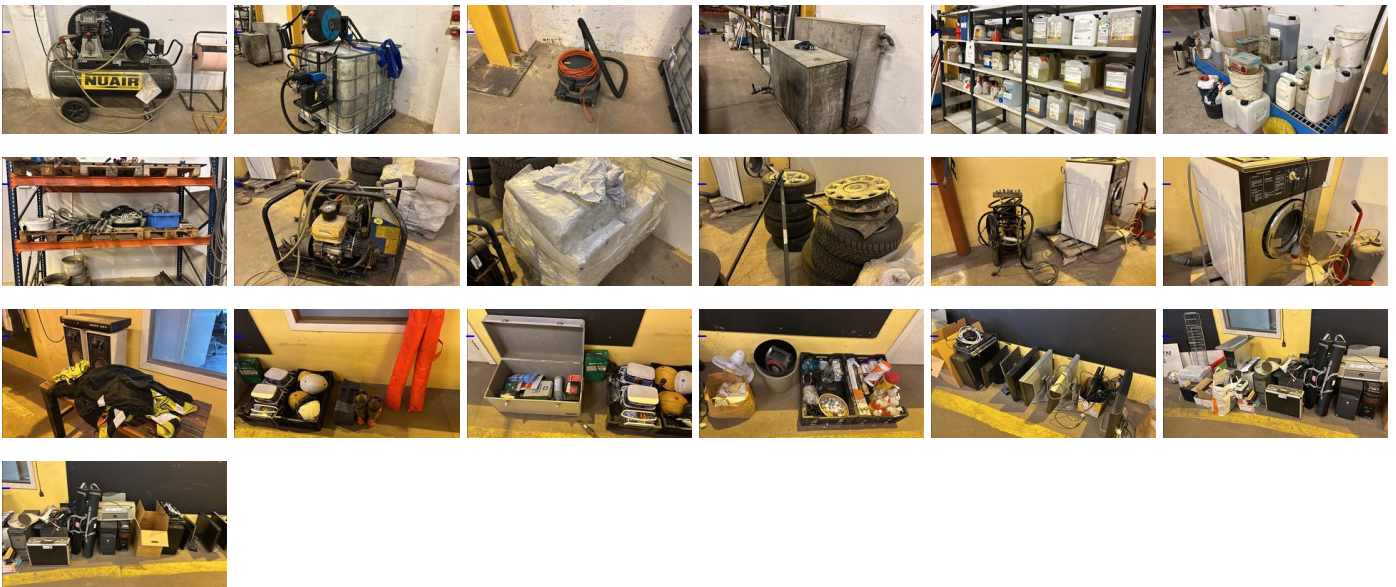

Inkråmsförteckning Centric Service AB 1

7. Rum 1

8. Rum 2

9. Rum 3

10. Toro Z master åkgräsklippare

11. Husqvarna åkgräsklippare

Model: R 216 AWD.
2014 årsmodell.

12. Rum 4