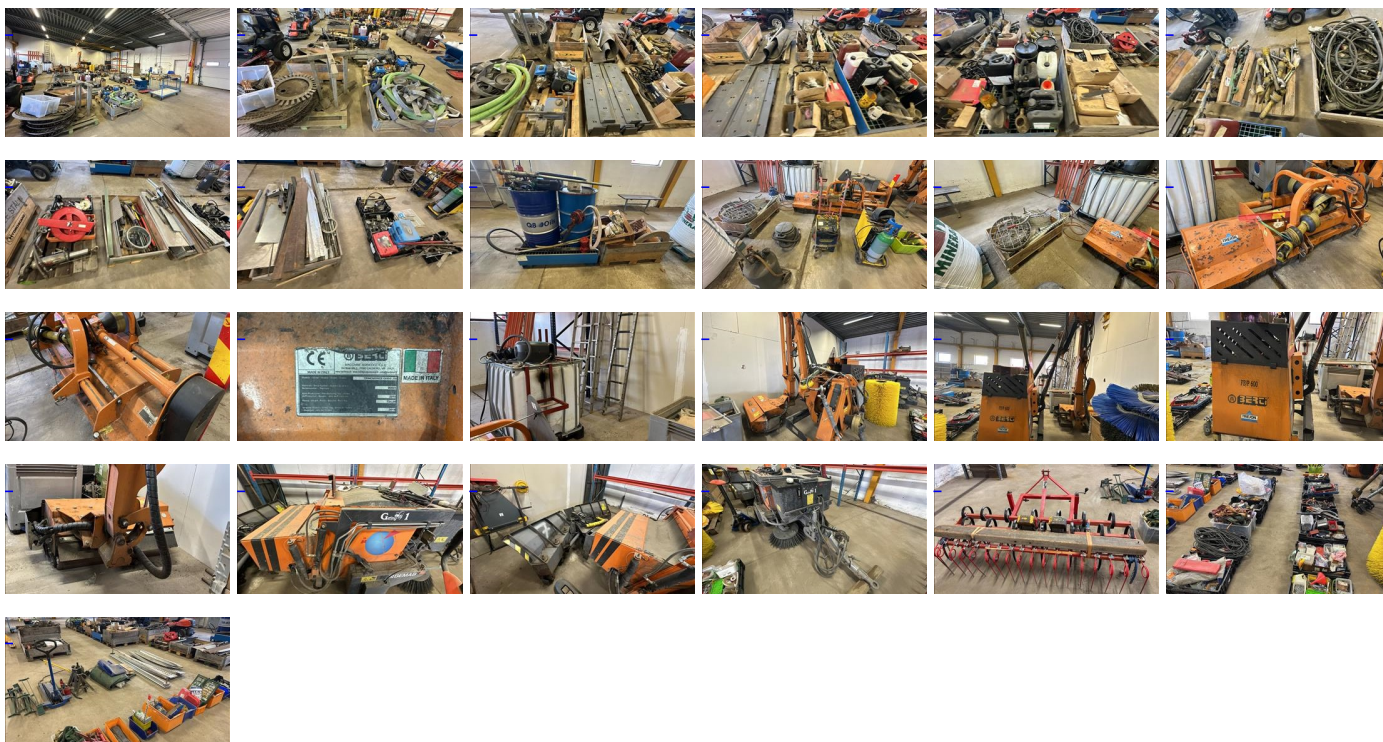

Inkråmsförteckning Centric Service AB 1

7. Rum 1

8. Rum 2

9. Rum 3

10. Toro Z master åkgräsklippare

11. Husqvarna åkgräsklippare

Model: R 216 AWD.
2014 årsmodell.

12. Rum 4