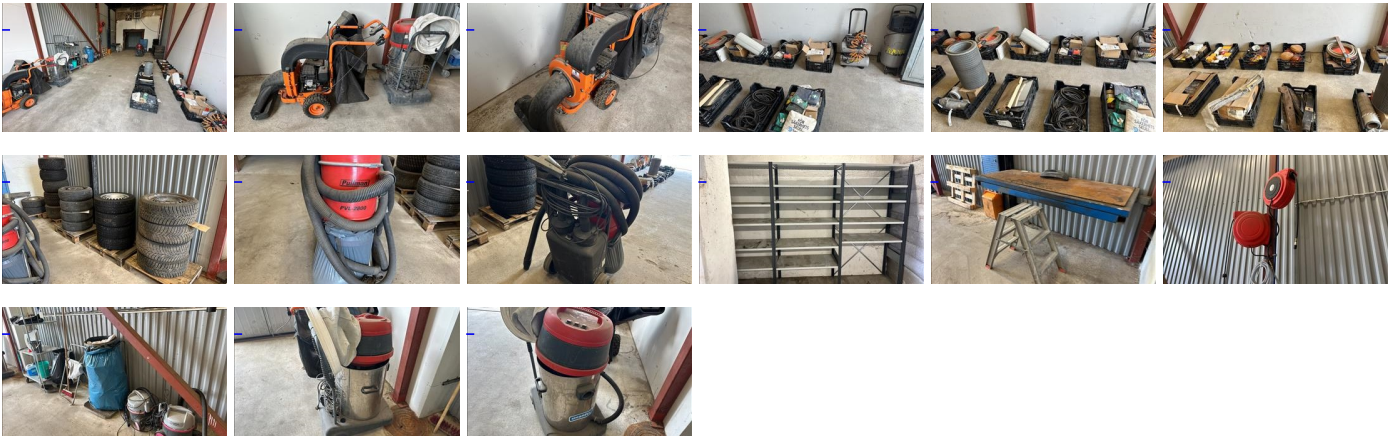

Inkråmsförteckning Centric Service AB 1

7. Rum 1

8. Rum 2

9. Rum 3

10. Toro Z master åkgräsklippare

11. Husqvarna åkgräsklippare

Model: R 216 AWD.
2014 årsmodell.

12. Rum 4