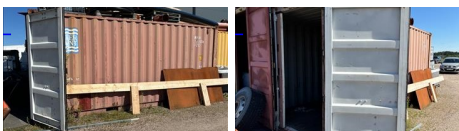

---

16. 20-fotscontainer

---

17. Balanseringsmaskin

Budi AB
Linta Gårdsväg 5A
169 74 Bromma
Org. nr: 559246-0421

Tel:
08-206555
E-post:
info@budi.se

Budi
www.budi.se