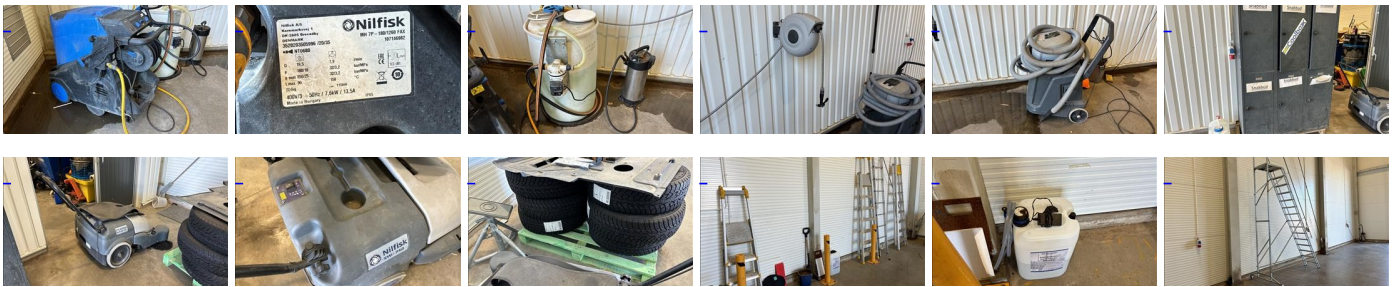

8. Pallställ

17 sektioner pallställ med extra djup .

9. Skurmaskin Nilfisk

Defekt, troligen fel på sopvals.

12. Tvätthall

Hetvattentvätt Nilfisk.
Fat med pump.
Slangvinda.
2 st Avfettningsspruta.
Grovdammsugare.
Plåtskåp med 6-platser.
Sopmaskin Nilfisk.
6 st nya däck.
4 st trappstegar.
Plattformsstege.
Dunk med pump för batterivatten.